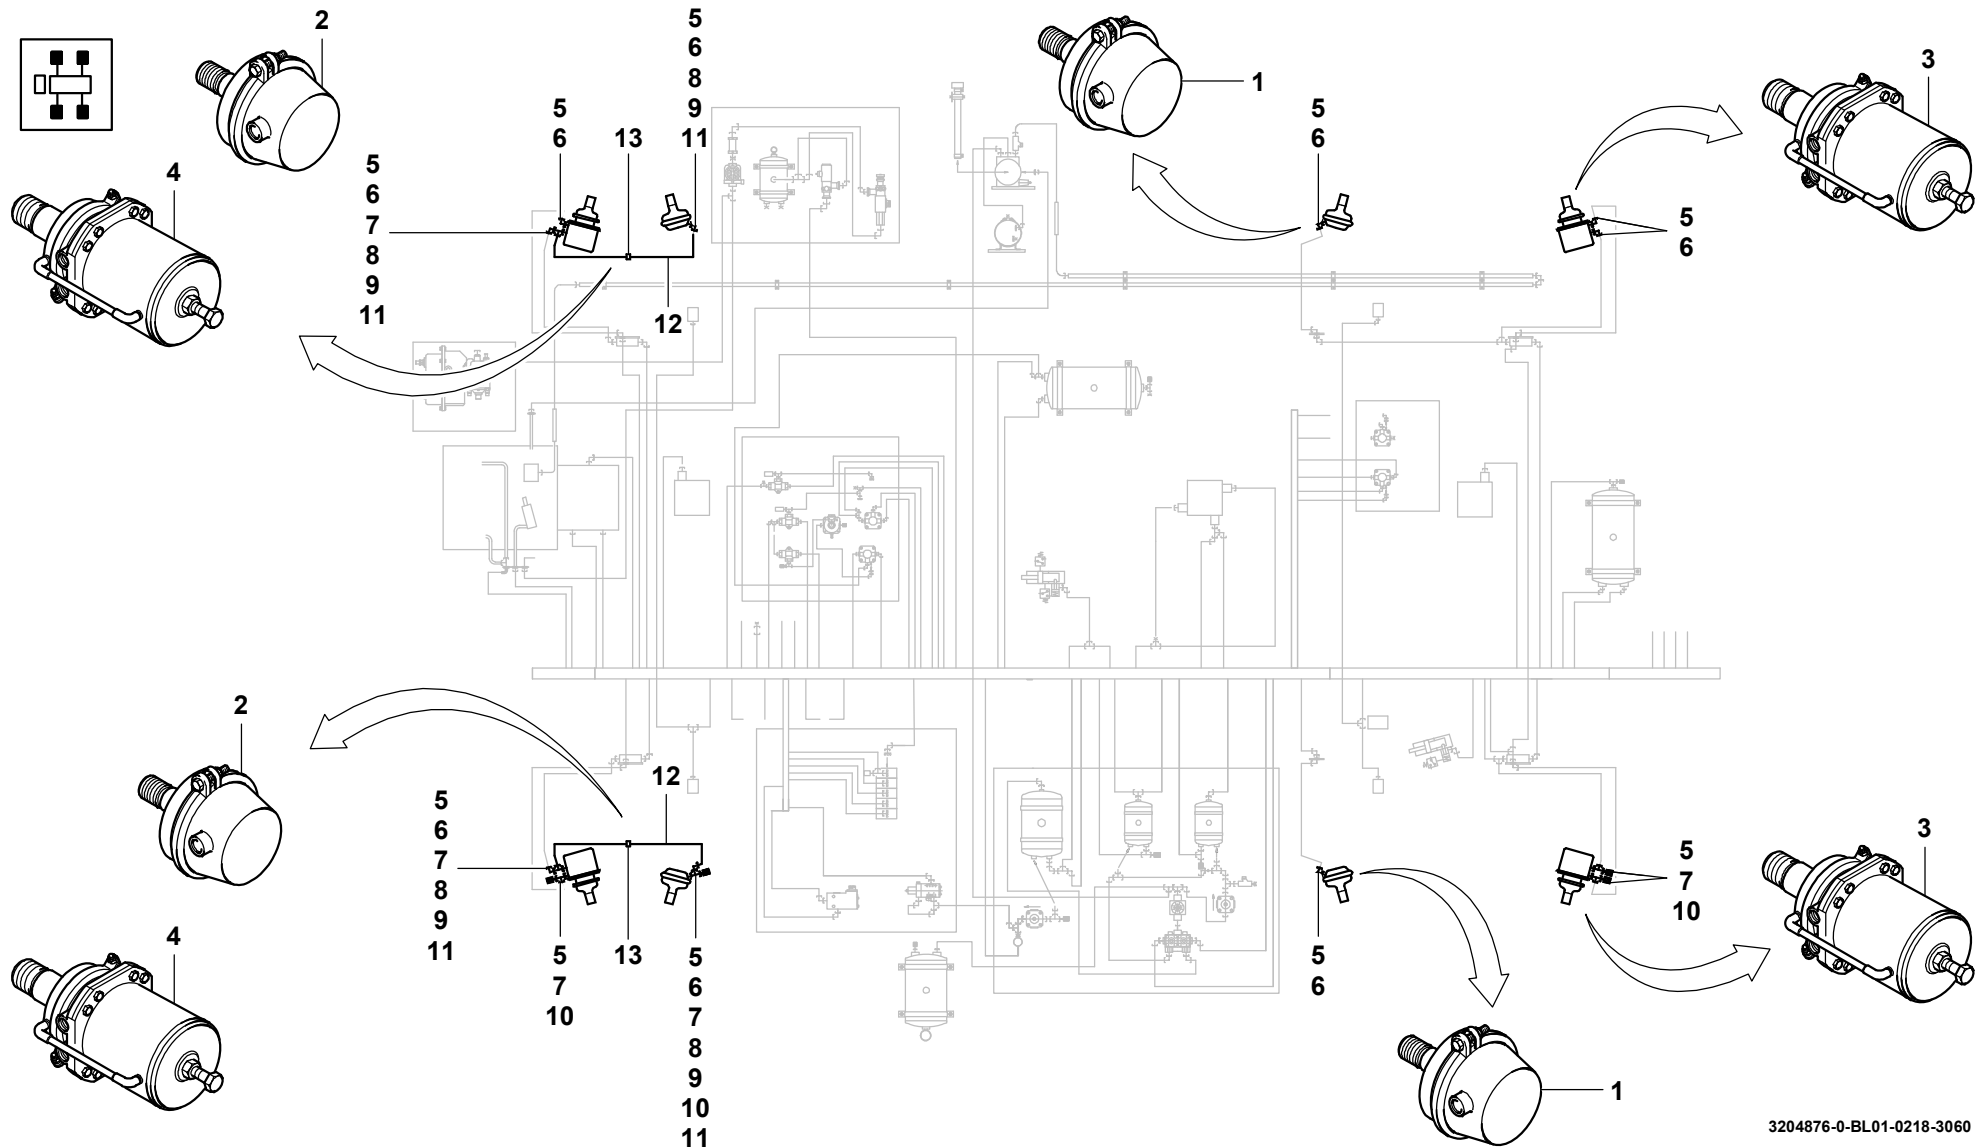

**GROVE**

BREMSZYLINDER VORMONTAGE  
BRAKE CYLINDER

BILDTAFEL  
PICTORIAL DISPLAY

**GMK3060**

02.18

**3204876-ETL #**

1/1

3204876-0-BL01-0218-3060